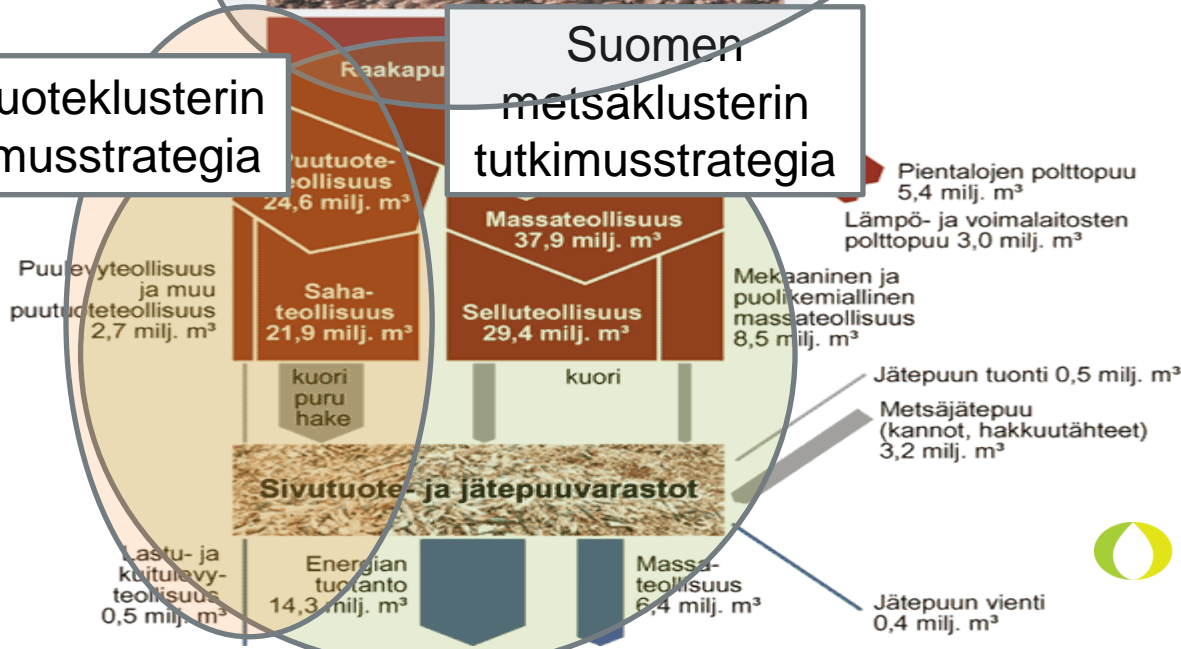

# Puutavaralogistiikka 2020 täydentää metsäsektorin tutkimustavoitteita Suomessa

21.5.2012

Antro Säilä

Metsävarat (puuston runkotilavuus) 2 284 milj. m<sup>3</sup>

Puutavaralogistiikka 2020

Puutuoteklusterin tutkimusstrategia

Suomen metsäklusterin tutkimusstrategia