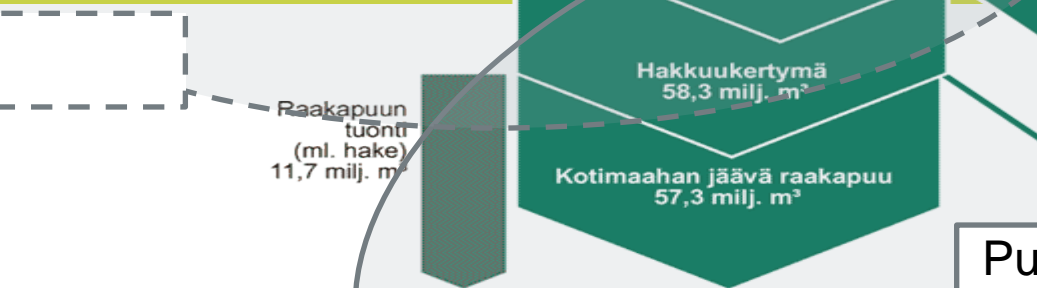

# Puutavaralogistiikka 2020 täydentää metsäsektorin tutkimustavoitteita Suomessa

21.5.2012

Antro Säilä

Metsävarat (puuston runkotilavuus) 2 284 milj. m<sup>3</sup>

Puutavaralogistiikka 2020

Puutuoteklusterin tutkimusstrategia