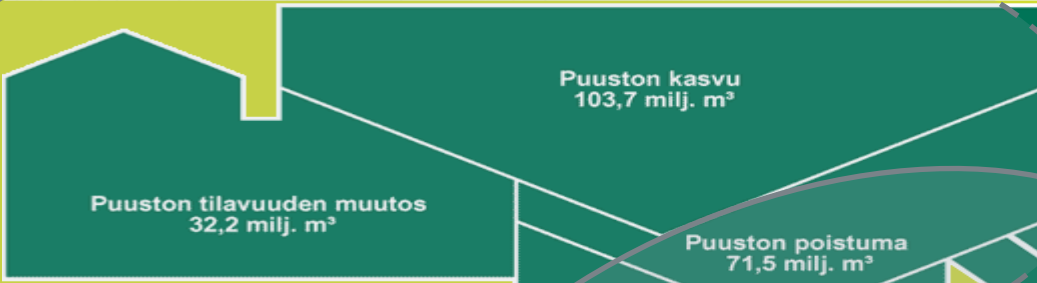

# Puutavaralogistiikka 2020 täydentää metsäsektorin tutkimustavoitteita Suomessa

21.5.2012

Antro Säilä

Metsävarat (puuston runkotilavuus) 2 284 milj. m<sup>3</sup>

Puutavaralogistiikka 2020

Puutuoteklusterin tutkimusstrategia