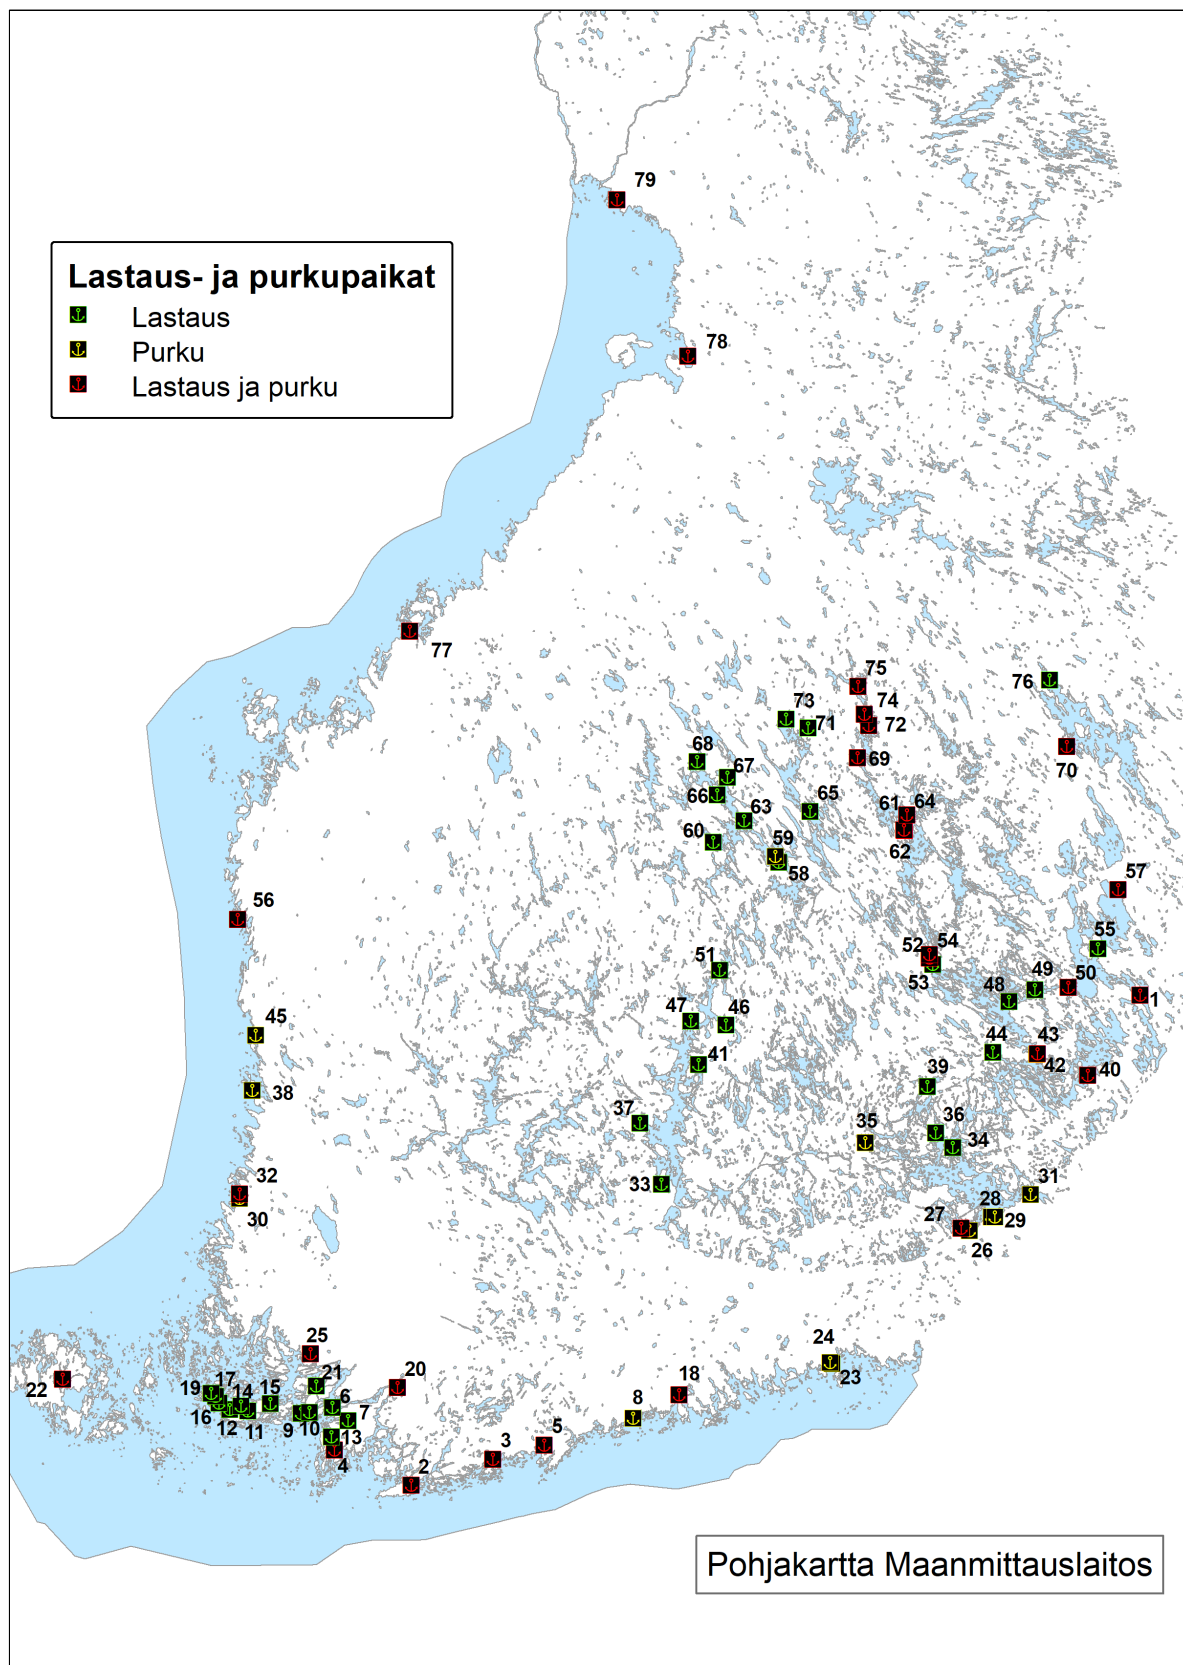

Puun aluskuljetusten lastaus- ja purkupaikat

Puun aluskuljetusten lastaus- ja purkupaikat

Nro Paikka	Nro Paikka	Nro Paikka
1 Puhos	31 Vuoksi	61 Kuopio Kumpusaari_2
2 Koverhar	32 Rauma Kantasatama	62 Kuopio Kumpusaari
3 Inkoo Syväsatama	33 Maakeski	63 Harinkaa
4 Taalintehdas	34 Liimattala Syväsaari	64 Savon Sellu
5 Kantvik	35 Ristiina Pellos	65 Jouhisenniemi
6 Dragsfjärd	36 Haukkoniemi	66 Ridanniemi
7 Kemiö Fröjdböle	37 Karklahti	67 Kymönkoski
8 Helsinki Vuosaari	38 Pori Mäntyluoto	68 Iponlahti
9 Heisala (läntinen)	39 Savivedenpää	69 Ahkiolahti
10 Heisala (pohjoinen)	40 Metsä Wood Punkaharju	70 Retulahti
11 Pärnäs	41 Pytynpohja	71 Levälahti
12 Korppoo	42 Schauman	72 Akkalansaari
13 Mjösund	43 Vuohisaaren syväsatama	73 Ravilahti
14 Vattkast	44 Pihlajalahti	74 Nerkoo
15 Nauvo	45 Merikarvia	75 Peltosalmi
16 Kittuis	46 Rutalahti	76 Nurmeksen saha
17 Saverkeit	47 Iloniemi	77 Pietarsaaren satama
18 Tolkkinen	48 Haponlahti	78 Oulu Nuottasaari
19 Houtskär	49 Matkolahti	79 Kemi Veitsiluoto
20 Salo	50 Vihtakanta	
21 Parainen	51 Haapakoski	
22 Färjsund	52 Varkaus Akonniemi	
23 HaminaKotka Halla	53 Varkaus Taipale	
24 HaminaKotka Sunila	54 Kosulanniemi	
25 Turun satama	55 Kivisalmi	
26 Kaukas	56 Kaskinen	
27 Metsä Fibre Lappeenrannan saha	57 Joensuu Ukonlahti	
28 Metsä Fibre Joutseno	58 Kuhjonlahti	
29 Honkalahti	59 Neituri	
30 Metsä Fibre Rauma	60 Lintulahti	